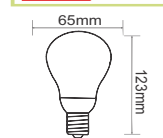

BRIGHTNESS / ΑΠΟΔΟΣΗ	
13,5W = 75W	
Wattage: 13,5W	
Voltage: 230V	
65mA	
Warm up time: <1s	
Lifetime: 30.000Hrs	
1055 - 1103 Lumens	
ON/OFF x ≥ 30,000