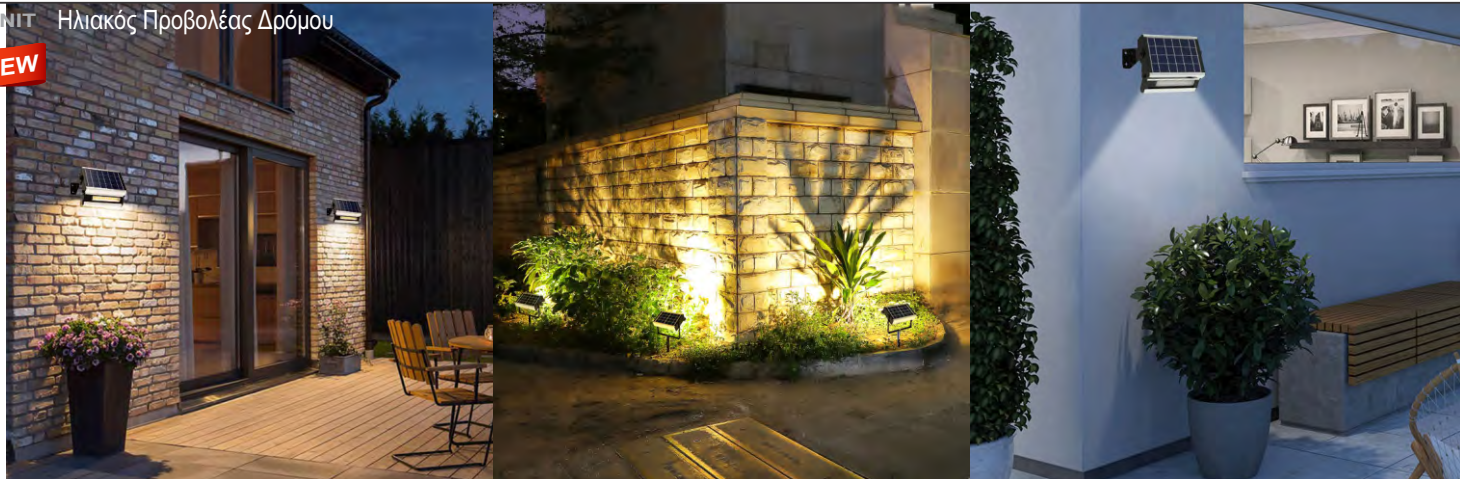

UNIT Ηλιακός Προβολέας Δρόμου

NEW

5 WATT
LED

ALUMINIUM STREET LIGHT

ΦΩΤΕΙΝΟΤΗΤΑ

ΑΔΙΑΒΡΟΧΟ

ELF Solar Street Light 5W