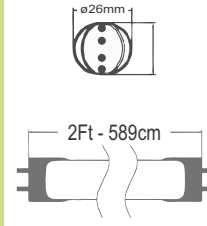

BRIGHTNESS / ΑΠΟΔΟΣΗ
800 Lm - ± 10%
Power: 8±1W
Voltage: AC 230V
Beam Angle: 240°
Color Temperature: White
Lifetime: 25.000Hrs
8W