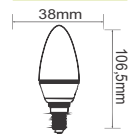

BRIGHTNESS / ΑΠΟΔΟΣΗ	
3,3W = 25W	
Wattage: 3,3W	
Voltage: 230V	
30mA	
Warm up time: <1s	
Lifetime: 30.000Hrs	
249 - 262 Lumens	
ON/OFF x ≥ 15,000