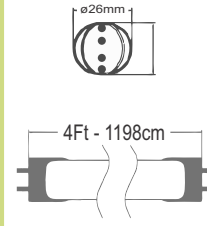

BRIGHTNESS / ΑΠΟΔΟΣΗ
1600 Lm - ± 10%
Power: 16±1W
Voltage: AC 230V
Beam Angle: 240°
Color Temperature: White
Lifetime: 25.000Hrs
16W