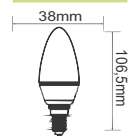

Συμπαγής Λάμπα Φθορίου

Συμπαγής Λάμπα Φθορίου

LED - CAD 11

CAD11WS

ΘΕΡΜΟ ΦΩΣ

BRIGHTNESS / ΑΠΟΔΟΣΗ	
6W = 40W	
Wattage: 6W	
Voltage: 230V	
35mA	
Warm up time: <1s	
Lifetime: 30.000Hrs	
470 - 494 Lumens	
ON/OFF x ≥ 15,000	