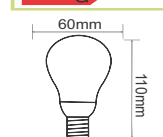

Opti-Ray eco L.E.D. Lamp - MUS35

LED - MUS 35

MUS35WBS

ΘΕΡΜΟ ΦΩΣ

MUS35DBS

ΑΣΠΡΟ ΦΩΣ

BRIGHTNESS / ΑΠΟΔΟΣΗ	
9W = 60-64W	
Wattage: 9W	
Voltage: 230V	
70mA	
Warm up time: <1s	
Lifetime: 15.000Hrs	
800 - 880 Lumens	
ON/OFF x ≥ 15,000	