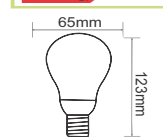

BRIGHTNESS / ΑΠΟΔΟΣΗ	
13,5W = 75W	
Wattage: 13,5W	
Voltage: 230V	
95mA	
Warm up time: <1s	
Lifetime: 15.000Hrs	
1055 - 1103 Lumens	
ON/OFF x ≥ 15,000