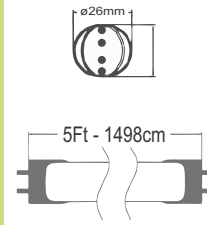

BRIGHTNESS / ΑΠΟΔΟΣΗ
2000 Lm - ± 10%
Power: 20±1W
Voltage: AC 230V
Beam Angle: 240°
Color Temperature: White
Lifetime: 25.000Hrs
20W