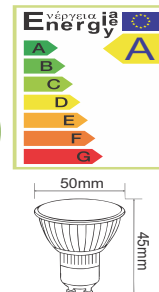

LED - MR 1660

MR1660AW

2700K

ΘΕΡΜΟ ΦΩΣ

MR1660AC

4200K

ΦΥΣΙΚΟ ΦΩΣ

BRIGHTNESS / ΑΠΟΔΟΣΗ
5,5W = 25W
Wattage: 5,5W
Voltage: 12V
460mA
Beam Angle: 60°
Warm up time: <1s
Lifetime: 30.000Hrs
250 Lumens
ON/OFF \Rightarrow x \geq 15,000